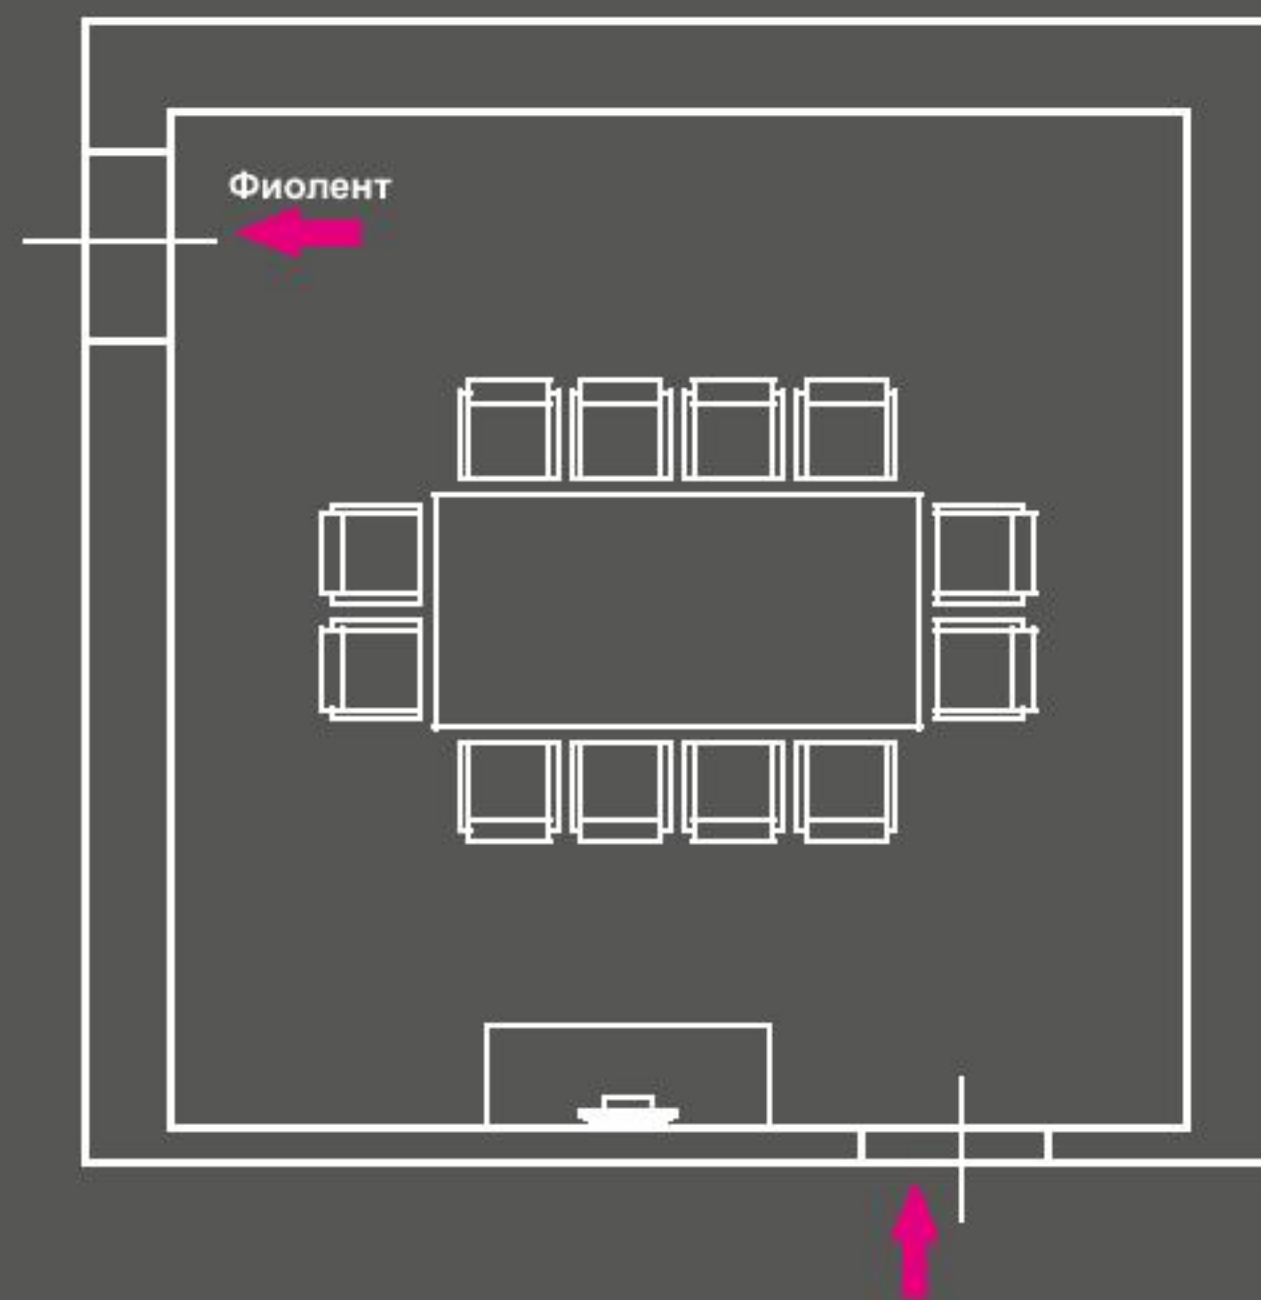

«Фиолент»**ХАРАКТЕРИСТИКА ЗАЛА:**

- площадь 66 м²;
- размещение до 28 человек;
- удобная мягкая мебель;
- вход в зал «Омега».

**ТЕХНИЧЕСКОЕ ОСНАЩЕНИЕ (ВКЛЮЧЕНО В СТОИМОСТЬ):**

мультимедийный экран Samsung 55"; проектор «Sanyo» подвесной; экран подвесной 2x2м; флипчарт; звуковая система Taiden 2 (пульт председателя, 16 пультов делегатов);

28 чел

ФИОЛЕНТ

«Омега»

ХАРАКТЕРИСТИКА ЗАЛА:

- площадь 33 м²;
- размещение до 12 человек;
- мягкая мебель.

ТЕХНИЧЕСКОЕ ОСНАЩЕНИЕ (ВКЛЮЧЕНО В СТОИМОСТЬ)

HD-экран Sharp 60", веб-камера, микрофон

12 чел

ОМЕГА

«Висла»

ХАРАКТЕРИСТИКА ЗАЛА:

- площадь 232 м²;
- размещение до 170 человек;
- сектор для кофе-брейка и регистрации.

ТЕХНИЧЕСКОЕ ОСНАЩЕНИЕ (ВКЛЮЧЕНО В СТОИМОСТЬ)

микшерный пульт DAP; усилитель Soundking AA800J 200 Вт; конференц-микрофон YOGA-2шт.; радиомикрофон SHURE SM-58; проектор LG переносной; колонки звуковые Soundking 50 Вт - 4шт.; усилитель Soundking 250 Вт; экран переносной 2x2м; флипчарт.

50 чел

90 чел

42 чел

170 чел

ВИСЛА