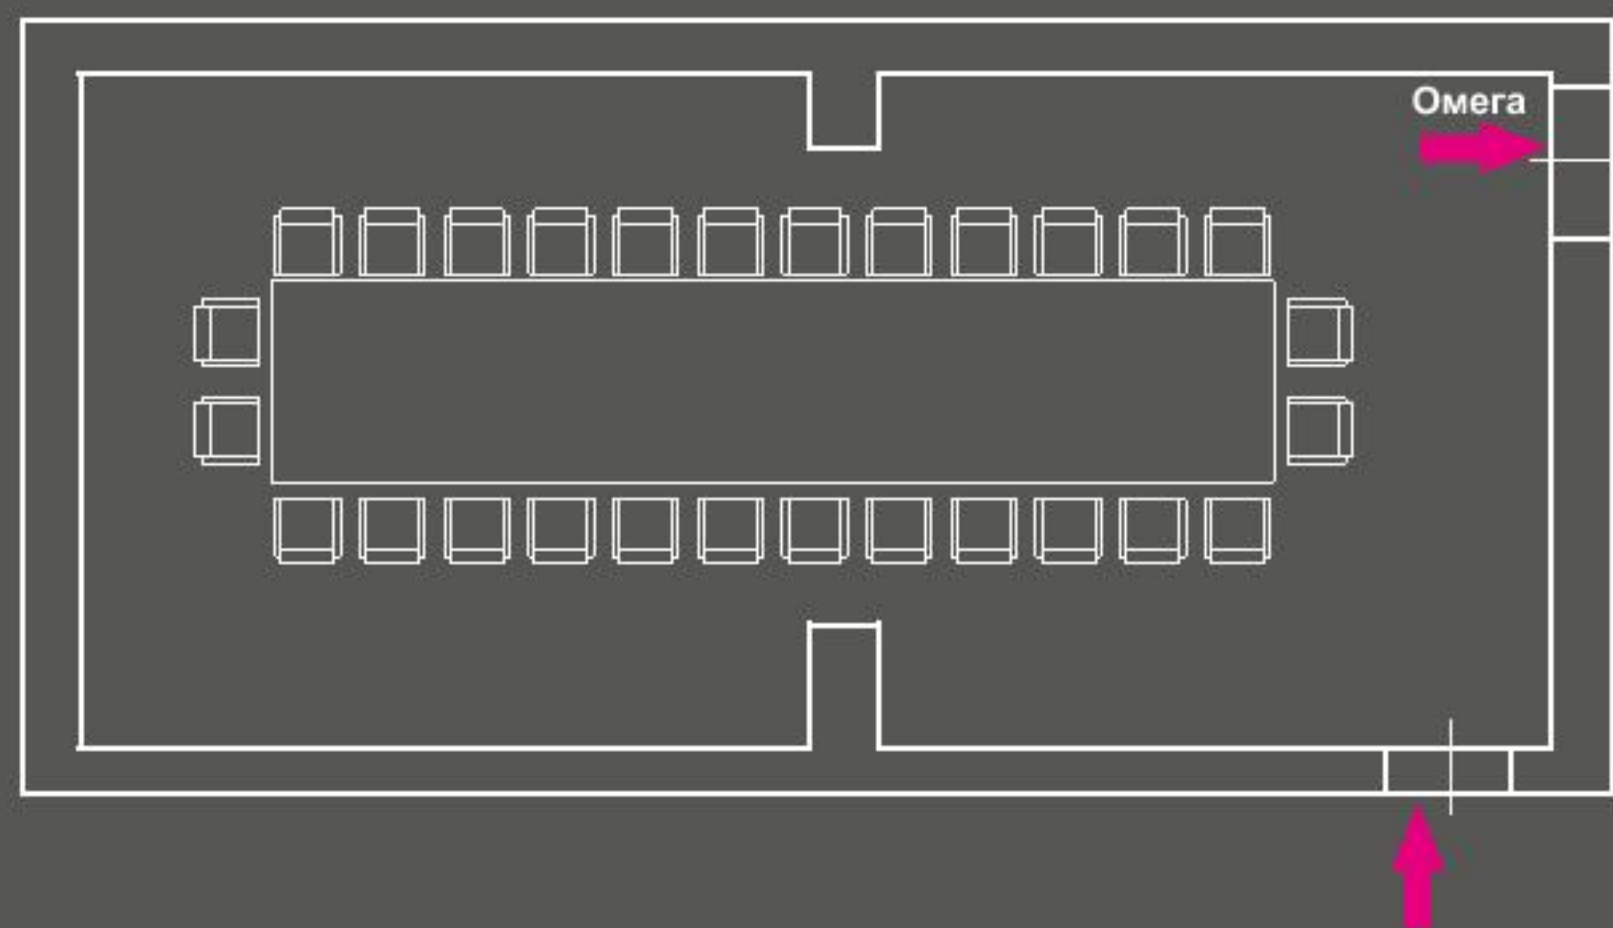

«Фиолент»**ХАРАКТЕРИСТИКА ЗАЛА:**

- площадь 66 м²;
- размещение до 28 человек;
- удобная мягкая мебель;
- вход в зал «Омега».

**ТЕХНИЧЕСКОЕ ОСНАЩЕНИЕ (ВКЛЮЧЕНО В СТОИМОСТЬ):**

мультимедийный экран Samsung 55"; проектор «Sanyo» подвесной; экран подвесной 2x2м; флипчарт; звуковая система Taiden 2 (пульт председателя, 16 пультов делегатов);

28 чел

ФИОЛЕНТ

«Омега»

ХАРАКТЕРИСТИКА ЗАЛА:

- площадь 33 м²;
- размещение до 12 человек;
- мягкая мебель.

ТЕХНИЧЕСКОЕ ОСНАЩЕНИЕ (ВКЛЮЧЕНО В СТОИМОСТЬ)

HD-экран Sharp 60", веб-камера, микрофон

12 чел

ОМЕГА

«Висла»

ХАРАКТЕРИСТИКА ЗАЛА:

- площадь 232 м²;
- размещение до 170 человек;
- сектор для кофе-брейка и регистрации.

ТЕХНИЧЕСКОЕ ОСНАЩЕНИЕ (ВКЛЮЧЕНО В СТОИМОСТЬ)

микшерный пульт DAP; усилитель Soundking AA800J 200 Вт; конференц-микрофон YOGA-2шт.; радиомикрофон SHURE SM-58; проектор LG переносной; колонки звуковые Soundking 50 Вт - 4шт.; усилитель Soundking 250 Вт; экран переносной 2x2м; флипчарт.