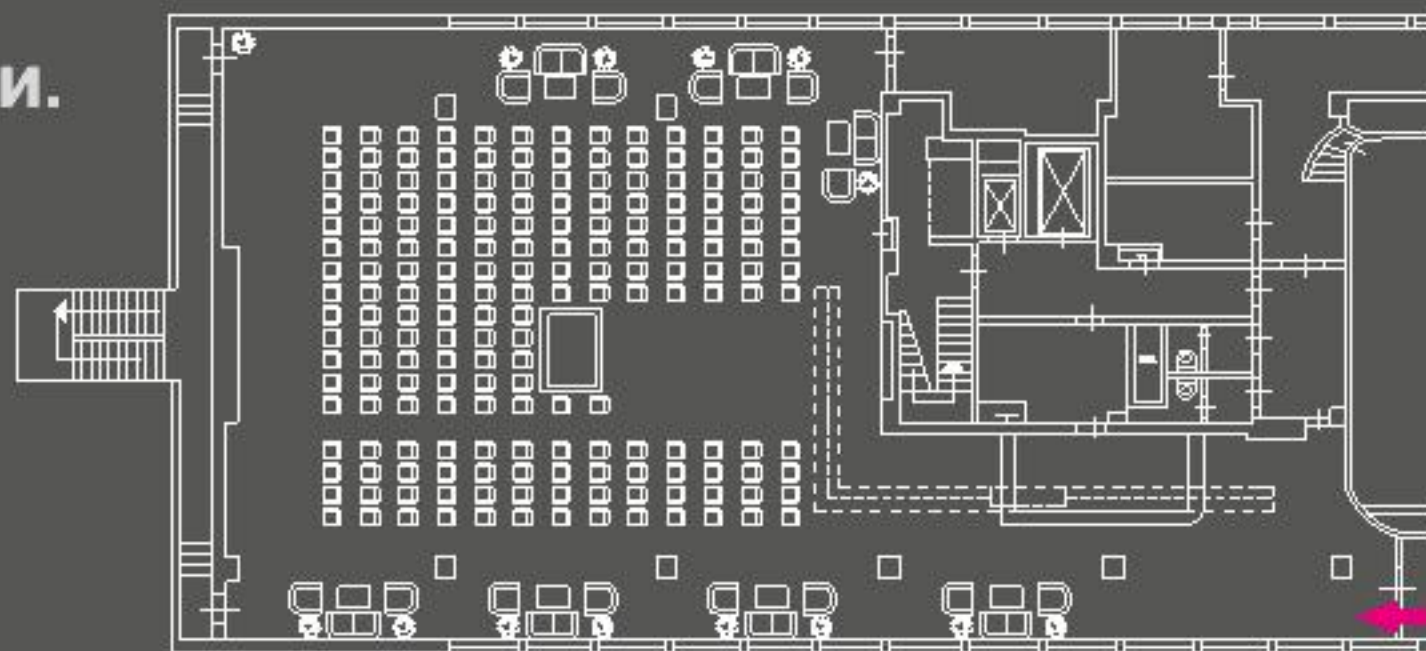

«Фиолент»**ХАРАКТЕРИСТИКА ЗАЛА:**

- площадь 66 м²;
- размещение до 28 человек;
- удобная мягкая мебель;
- вход в зал «Омега».

**ТЕХНИЧЕСКОЕ ОСНАЩЕНИЕ (ВКЛЮЧЕНО В СТОИМОСТЬ):**

мультимедийный экран Samsung 55"; проектор «Sanyo» подвесной; экран подвесной 2x2м; флипчарт; звуковая система Taiden 2 (пульт председателя, 16 пультов делегатов);

28 чел

ФИОЛЕНТ

«Омега»

ХАРАКТЕРИСТИКА ЗАЛА:

- площадь 33 м²;
- размещение до 12 человек;
- мягкая мебель.

ТЕХНИЧЕСКОЕ ОСНАЩЕНИЕ (ВКЛЮЧЕНО В СТОИМОСТЬ)

HD-экран Sharp 60", веб-камера, микрофон

12 чел

ОМЕГА

«Висла»

ХАРАКТЕРИСТИКА ЗАЛА:

- площадь 232 м²;
- размещение до 170 человек;
- сектор для кофе-брейка и регистрации.

ТЕХНИЧЕСКОЕ ОСНАЩЕНИЕ (ВКЛЮЧЕНО В СТОИМОСТЬ)

микшерный пульт DAP; усилитель Soundking AA800J 200 Вт; конференц-микрофон YOGA-2шт.; радиомикрофон SHURE SM-58; проектор LG переносной; колонки звуковые Soundking 50 Вт - 4шт.; усилитель Soundking 250 Вт; экран переносной 2x2м; флипчарт.